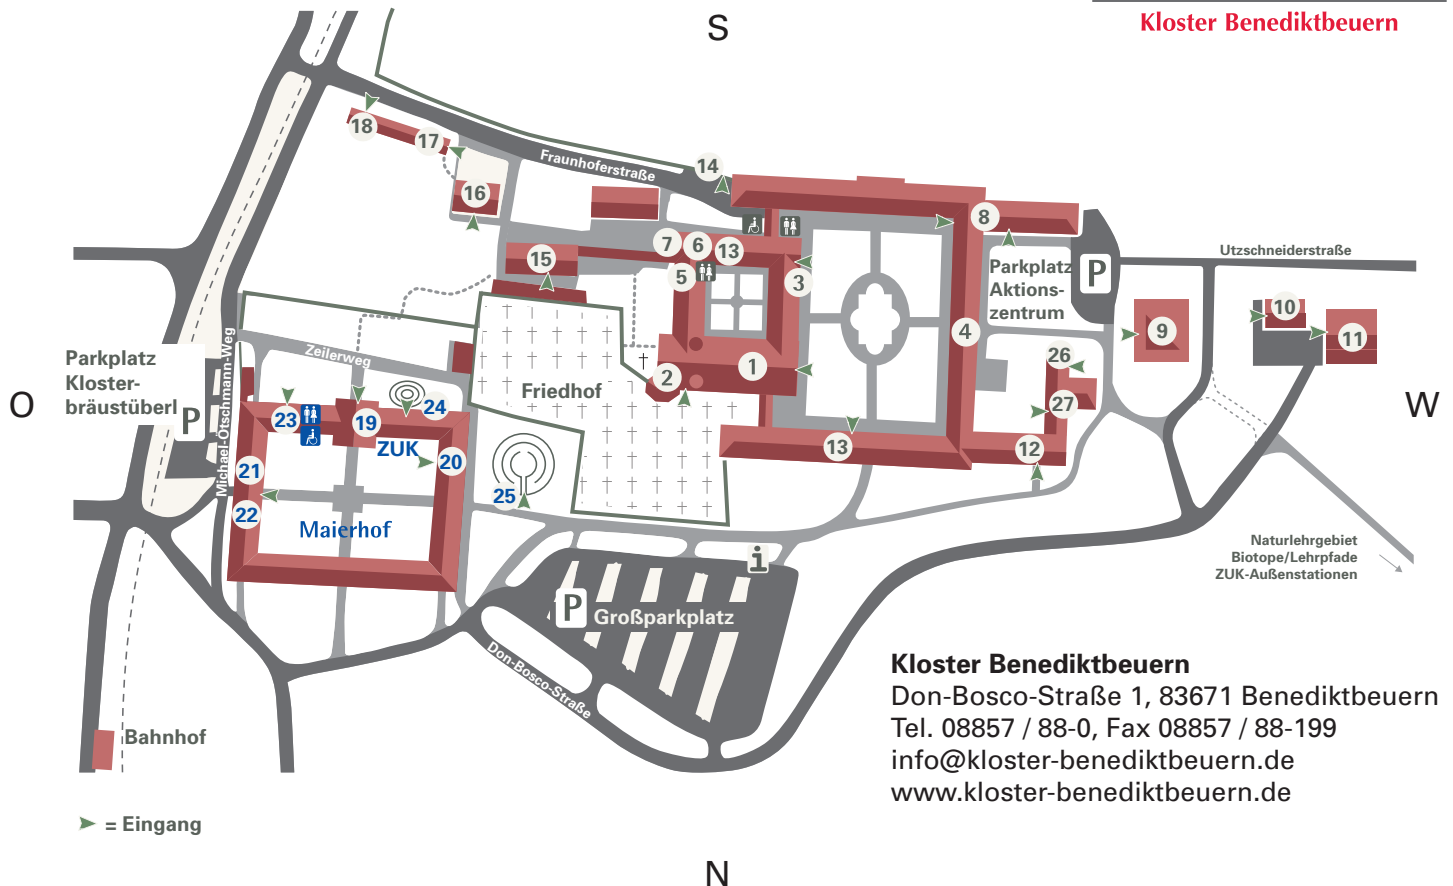

SALESIANER DON BOSCOS

Kloster Benediktbeuern

## Lageplan Kloster Benediktbeuern

- 1 Basilika St. Benedikt (Pfarrkirche)
  - 2 Anastasiakapelle
  - 3 Klosterpforte
    - Klosterladen
    - Information
    - Führungen
    - Kreuzgang
    - Kloster-Café
    - Barocksaal (2. Stock)
  - 4 Westbau
    - Seminar- und Bildungsräume
    - Wohnheim für Studierende
  - 5 Institut für Salesianische Spiritualität (ISS)
  - 6 Jugendpastoralinstitut Don Bosco (JPI)
  - 7 Klosterkapelle
  - 8 Jugendbildungsstätte Aktionszentrum (AZ)
  - 9 Katholische Stiftungshochschule München (KSH)
    - Bibliothek
    - Mensa
    - Übungsräume
  - 10 Energiezentrale
  - 11 Energiepavillon (ZUK)
  - 12 Don-Bosco-Jugendherberge (JH)
  - 13 Katholische Stiftungshochschule München (KSH)
  - 14 Klostersgärtnerei
  - 15 Gästebereich des Klosters (Rezeption)
  - 16 Kloster-Gästehaus „Meichelbeck“
  - 17 Kloster-Gästehaus „Fraunhofer“
  - 18 Hist. Fraunhofer-Glashütte und -Museum
- ### Maierhof
- 19 Zentrum für Umwelt und Kultur (ZUK)
    - Rezeption
    - Erwachsenenbildung/Akademie
    - Gäste- und Tagungsbereich ZUK
    - Allianzsaal
    - Akademie Benediktbeuern
  - 20 Umweltjugendbildungsstätte (ZUK)
  - 21 Fachberatung Heimatpflege (Bez. Obb.)
  - 22 Trachten-Informationszentrum (Bez. Obb.)
  - 23 Klosterbräustüberl
  - 24 Kräutergarten, Kräuter-Erlebnis-Laden
  - 25 Meditationsgarten
  - 26 Don-Bosco-Club
  - 27 Fraunhofer-Zentrum für energetische Altbausanierung und Denkmalpflege